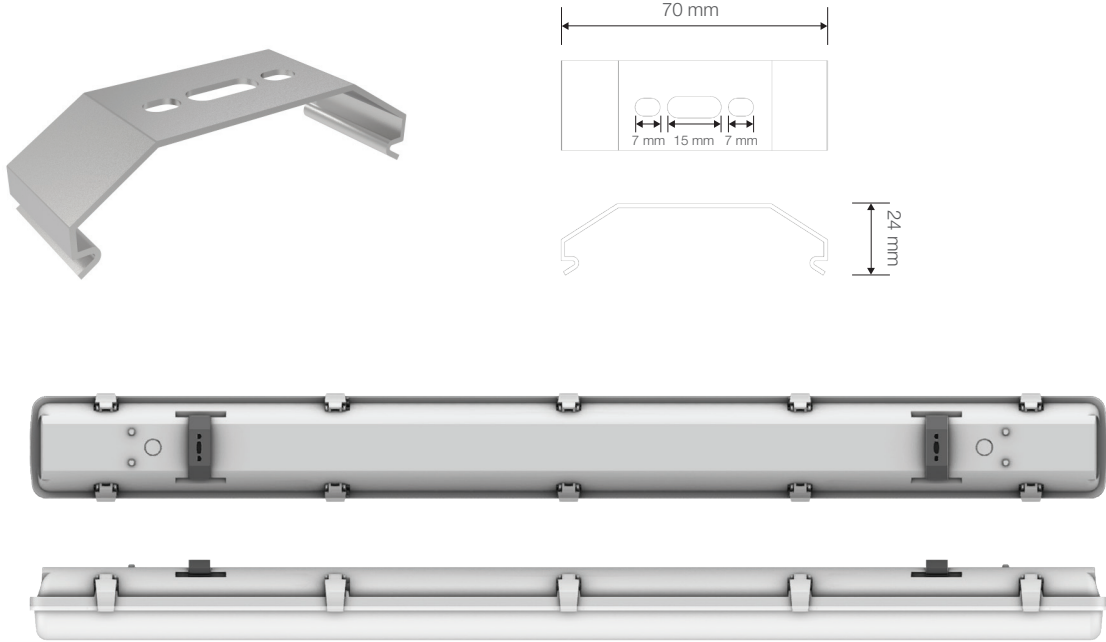

Askı Takım Özellikleri

- YAVUZ, önceden bildirmeksizin gerekli gördüğü değişiklikleri yapma hakkını saklı tutar.