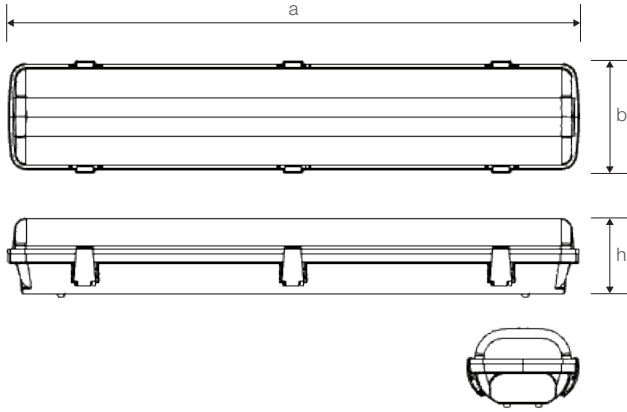

Opsiyonel Özellikler

Koruma Sınıfı	: Sınıf 2
---------------	-----------

FULYA

LED Tüp Etanj Aydınlatma Armatürü

Ürün Kodu

: VL360258

Standart Model

Ürün ölçüleri (mm)

	a	b	h
Standart	1550	120	85

Ağırlık (kg)

Standart	2,50
----------	------

Askı Takım Özellikleri

- YAVUZ, önceden bildirmeksizin gerekli gördüğü değişiklikleri yapma hakkını saklı tutar.